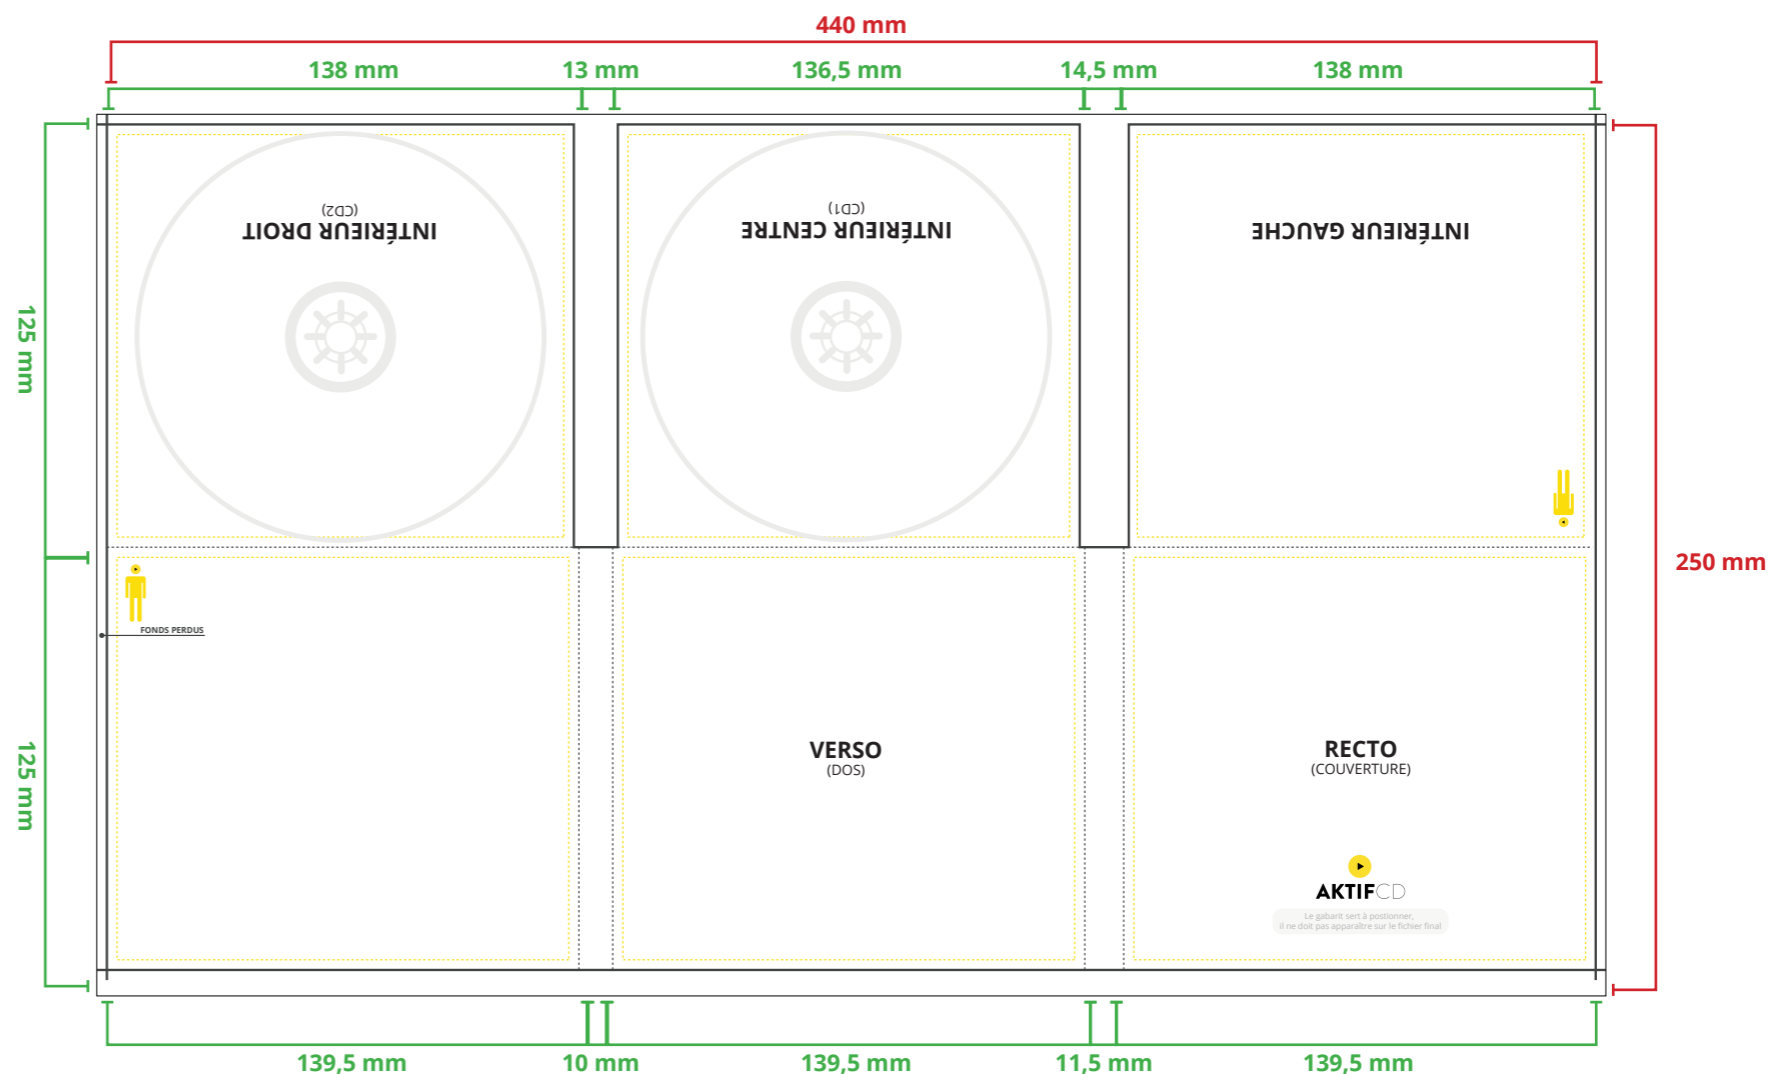

- Couleur CMJN.
- Résolution 300 dpi.
- Taux d'encre 320% max (somme des couleurs CMJN en pourcentage).

Mentions obligatoires SACEM pour la reproduction Audio et autres logos à incorporer selon vos supports.

Les fonds perdus nous permettent de couper dans de la matière imprimée et d'obtenir une découpe impeccable de votre document.

Il faut rajouter au **minimum 3 mm** de fond perdu de chaque côté de votre document. Vos textes, images et tout autre élément graphique doivent être au moins à 3 mm du bord afin d'éviter que ceux-ci ne se retrouvent coupés.

Le gabarit PDF indique les cotations, les éléments graphiques ne doivent être en aucun cas disposés sur le PDF. Taille réelle non respectée.

DIGIPACK CD 3 VOILETS

2 CD (1 au centre, 1 à droite)

Format avec fond perdu	L 446 mm x H 256 mm
Format fini	L 440 mm x H 250 mm

- Traits de coupe
 - Zone limite de texte
 - Pliure
- Fonds Perdus 3 mm

Pour un livret de plus de 16 pages merci de demander le gabarit par mail à pao@aktifcd.com